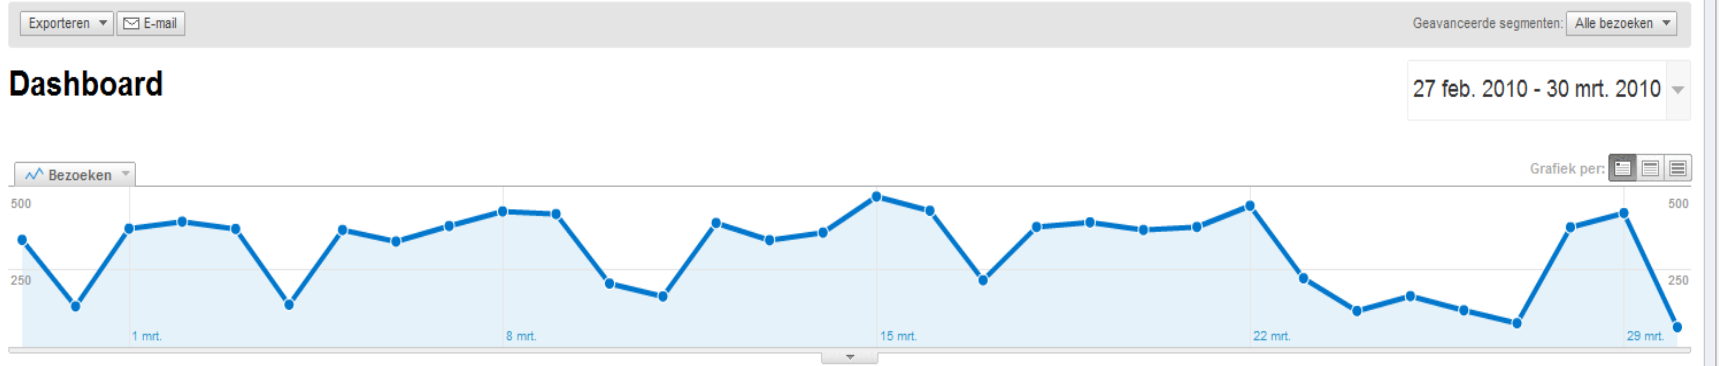

- Dashboard
- Informatie ^{Beta}
- Bezoekers
- Verkeersbronnen
- Inhoud
- Doelen

Aangepaste rapporten

- Mijn aanpassingen
- Aangepaste rapporten
 - Geavanceerde segmenten
 - Informatie ^{Beta}
 - E-mail

- Help-bronnen
- Over dit rapport
 - Conversion University
 - Algemene vragen

Sitegebruik

- 9.979 Bezoeken
- 32.342 Paginaweergaves
- 3,24 Pagina's/bezoek
- 49,30% Bouncepercentage
- 00:01:32 Gem. tijd op site
- 72,97% % nieuwe bezoeken