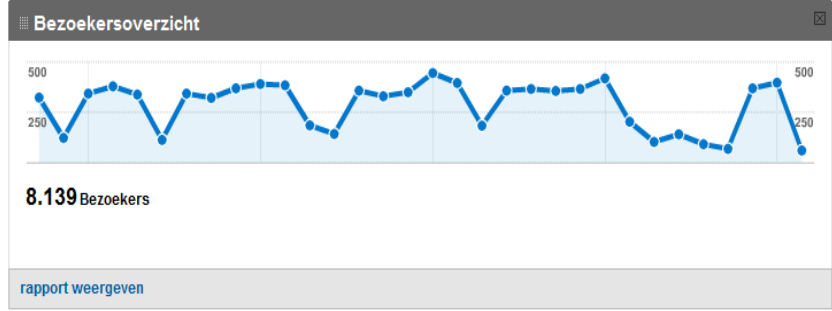

- Dashboard
- Informatie ^{Beta}
- Bezoekers
- Verkeersbronnen
- Inhoud
- Doelen

Aangepaste rapporten

- Mijn aanpassingen
- Aangepaste rapporten
 - Geavanceerde segmenten
 - Informatie ^{Beta}
 - E-mail

- Help-bronnen
- Over dit rapport
 - Conversion University
 - Algemene vragen

Sitegebruik

- 9.979 Bezoeken
- 32.342 Paginaweergaves
- 3,24 Pagina's/bezoek
- 49,30% Bouncepercentage
- 00:01:32 Gem. tijd op site
- 72,97% % nieuwe bezoeken